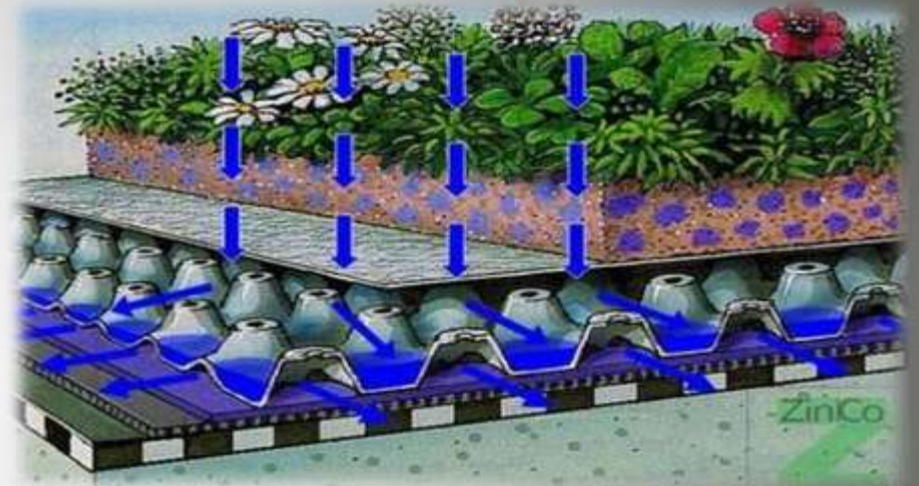

Περιφερειακή Τεχνική και Γεωργική Σχολή Αμμοχώστου Αυγόρου / Πράσινες Καινοτομίες

Αυτόματο σύστημα μέτρησης απορροής διαλύματος υδροπονίας

Απλό σύστημα που μετρά το νερό που
περισεύει μετά από κάθε πότισμα των
φυτών που καλλιεργούνται με το
σύστημα υδροπονίας.

Αν το νερό της απορροής είναι λιγότερο
από το όριο που έχει καθοριστεί, το
σύστημα δίνει εντολή στον Η/Υ
άρδευσης να αυξήσει τα ποτίσματα,
εάν είναι περισσότερο, γίνεται το
αντίθετο. Έτσι έχουμε εξοικονόμηση
νερού και ενέργειας.